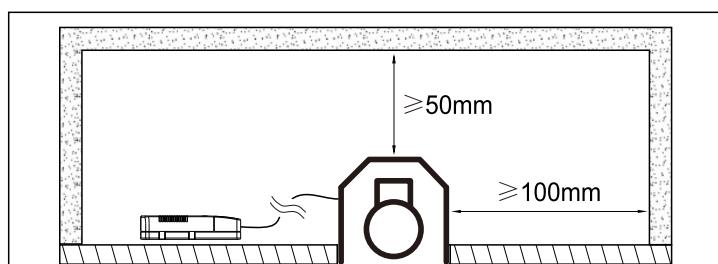

CETTIG 三

映系列射灯

适用于天花板厚度5-20mm。

型号	功率	产品规格	开孔尺寸
11161LED-S	20W/25W/30W	φ116xH140mm	φ104mm
11162LED-S	20W/25W/30W	φ116xH147mm	φ104mm
11165LED-S	20W/25W/30W	φ116xH140mm	φ104mm

为安全起见，安装和拆卸灯具须由专业电工按照电气和电子工程师协会条例进行操作。